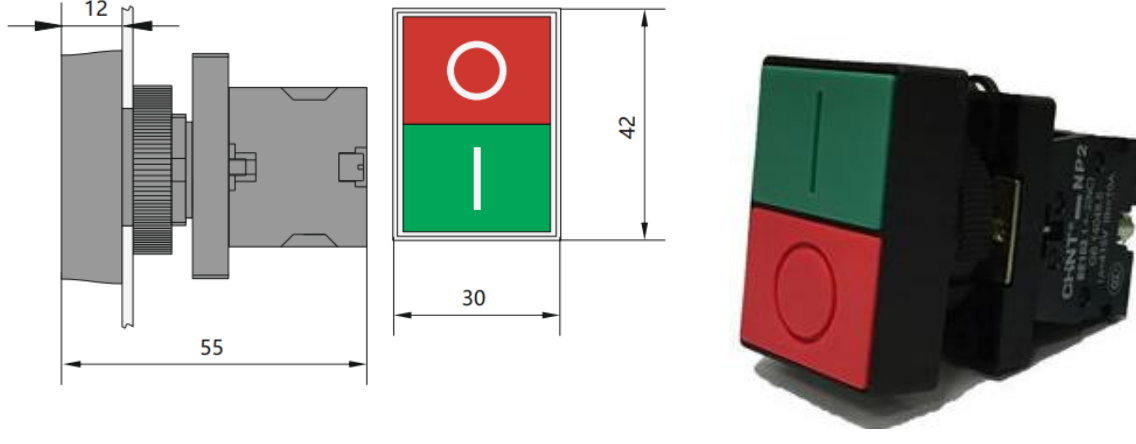

Nombre Producto Pulsador plastico doble, rojo/verde, 1NA+1NC

Código de venta 2503133CH

Código Chint NP2EL8325

Dimensiones

Descripción

NP2EL

- Características técnicas:
- Color: partir: verde/ parar: rojo
- Corriente nominal: 20 mA
- Tensión nominal: 220Vca
- Frecuencia: 50/60Hz
- Vida eléctrica: 100.000
- Vida mecánica: 100.000
- Contactos: 1NA+1NC
- Estándar: IEC/EN60947-5-1
- Temperatura: -5°C~+40°C
- Altitud: ≤2000msnm
- Humedad relativa: 90%
- Protección: IP40
- Certificaciones:

RoHS **CE** 

-Links de certificaciones:

<https://ury1.com/K3571>

<https://urx1.com/GvNu7>

<https://ury1.com/CbnYS>

NP2-EL8 □□	Bombilla-Tensión	Modelo	Color		
	-----	NP2-EL8325	 + 	1	1

Más información

Catalogo Chint: <https://www.chint.eu/es/material-electrico/soluciones-para-la->