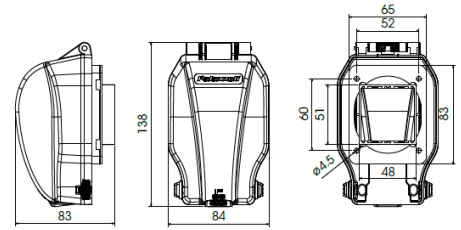

SERIE TOP-TER
ACCESORIO
CODIGO 579860

Ficha de datos

Características técnicas

| | |
|------------------------------|-------------|
| Peso neto | 0,16 KG |
| Frente de marco | 579860s.png |
| Grado de protección IP | IP66 |
| Ejecución | Z_BLANK |
| Dimensiones de brida | 65X83 mm mm |
| Módulos aparatos instalables | 2 |